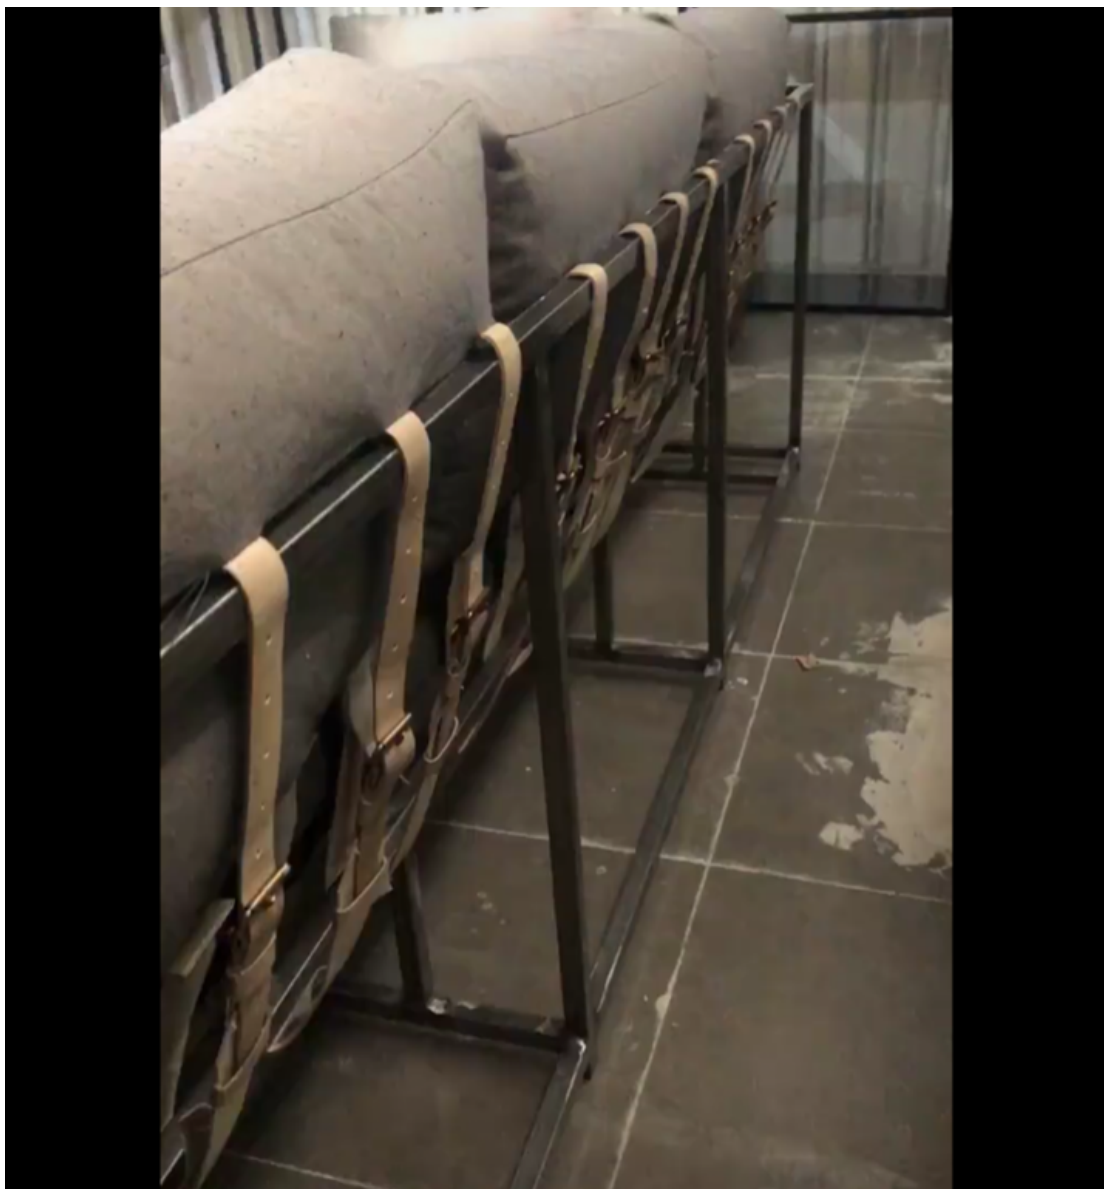

CUSTOM MADE PROYECTOS RESIDENCIALES